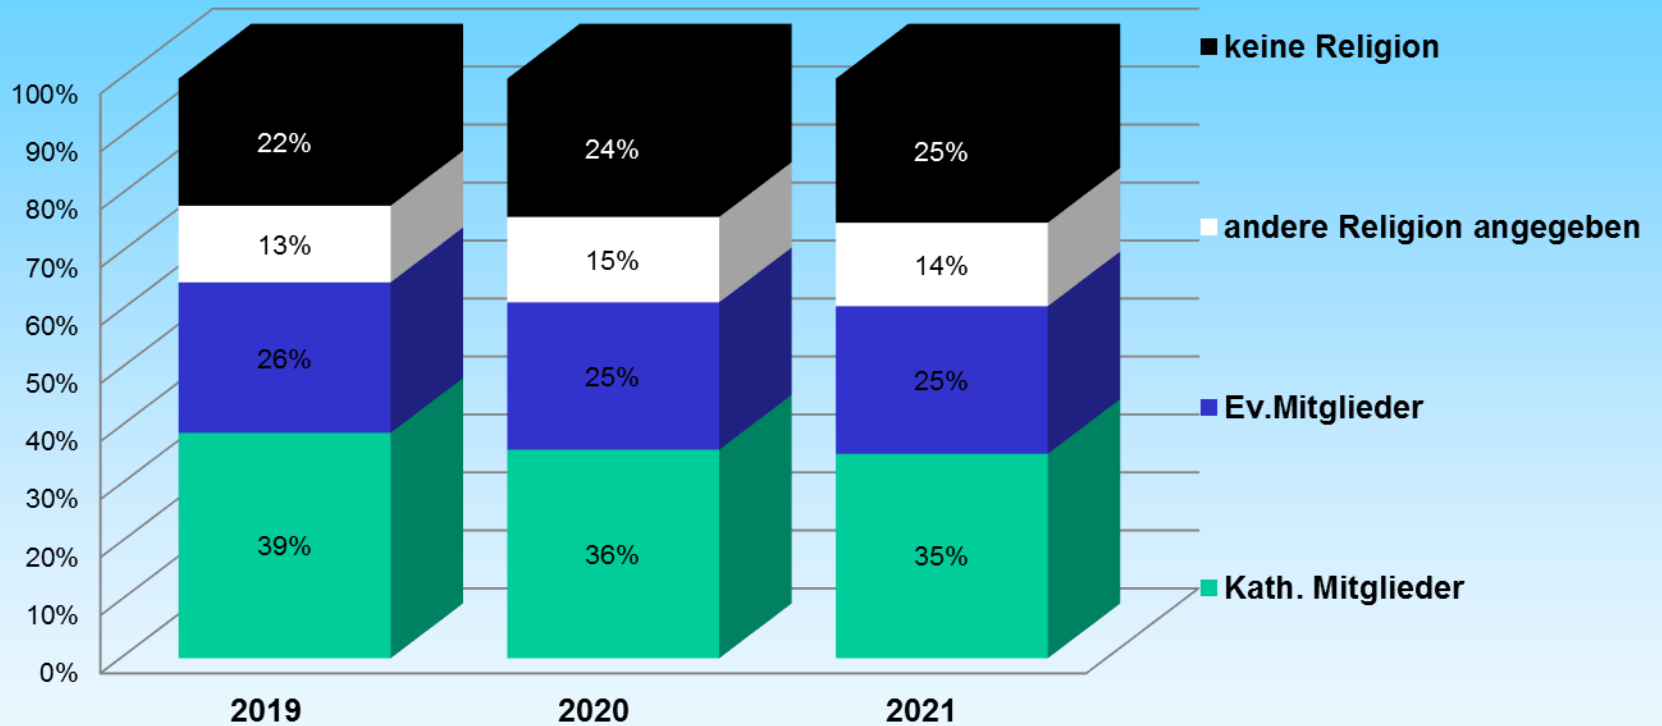

DJK Dom Minden e.V.

Jahreshauptversammlung 2021

Mitgliederentwicklung 1991 - 2021

Mitgliederentwicklung 2019 - 2021

DJK Dom Minden e.V. Jahreshauptversammlung 2021

Dauer der Mitgliedschaft

Teilnehmer aufgeteilt nach Geschlecht

Geschlecht

Mitglieder nach Religion

Religion

Teilnehmer aufgeteilt nach Bereichen

Bereichsaufteilung

- Kinder- und Jugendgruppen
- Musikbereich
- Eltern-Kind
- Tagespflege
- Sportbereich
- Sonstiges
- Bildung
- Kindergarten