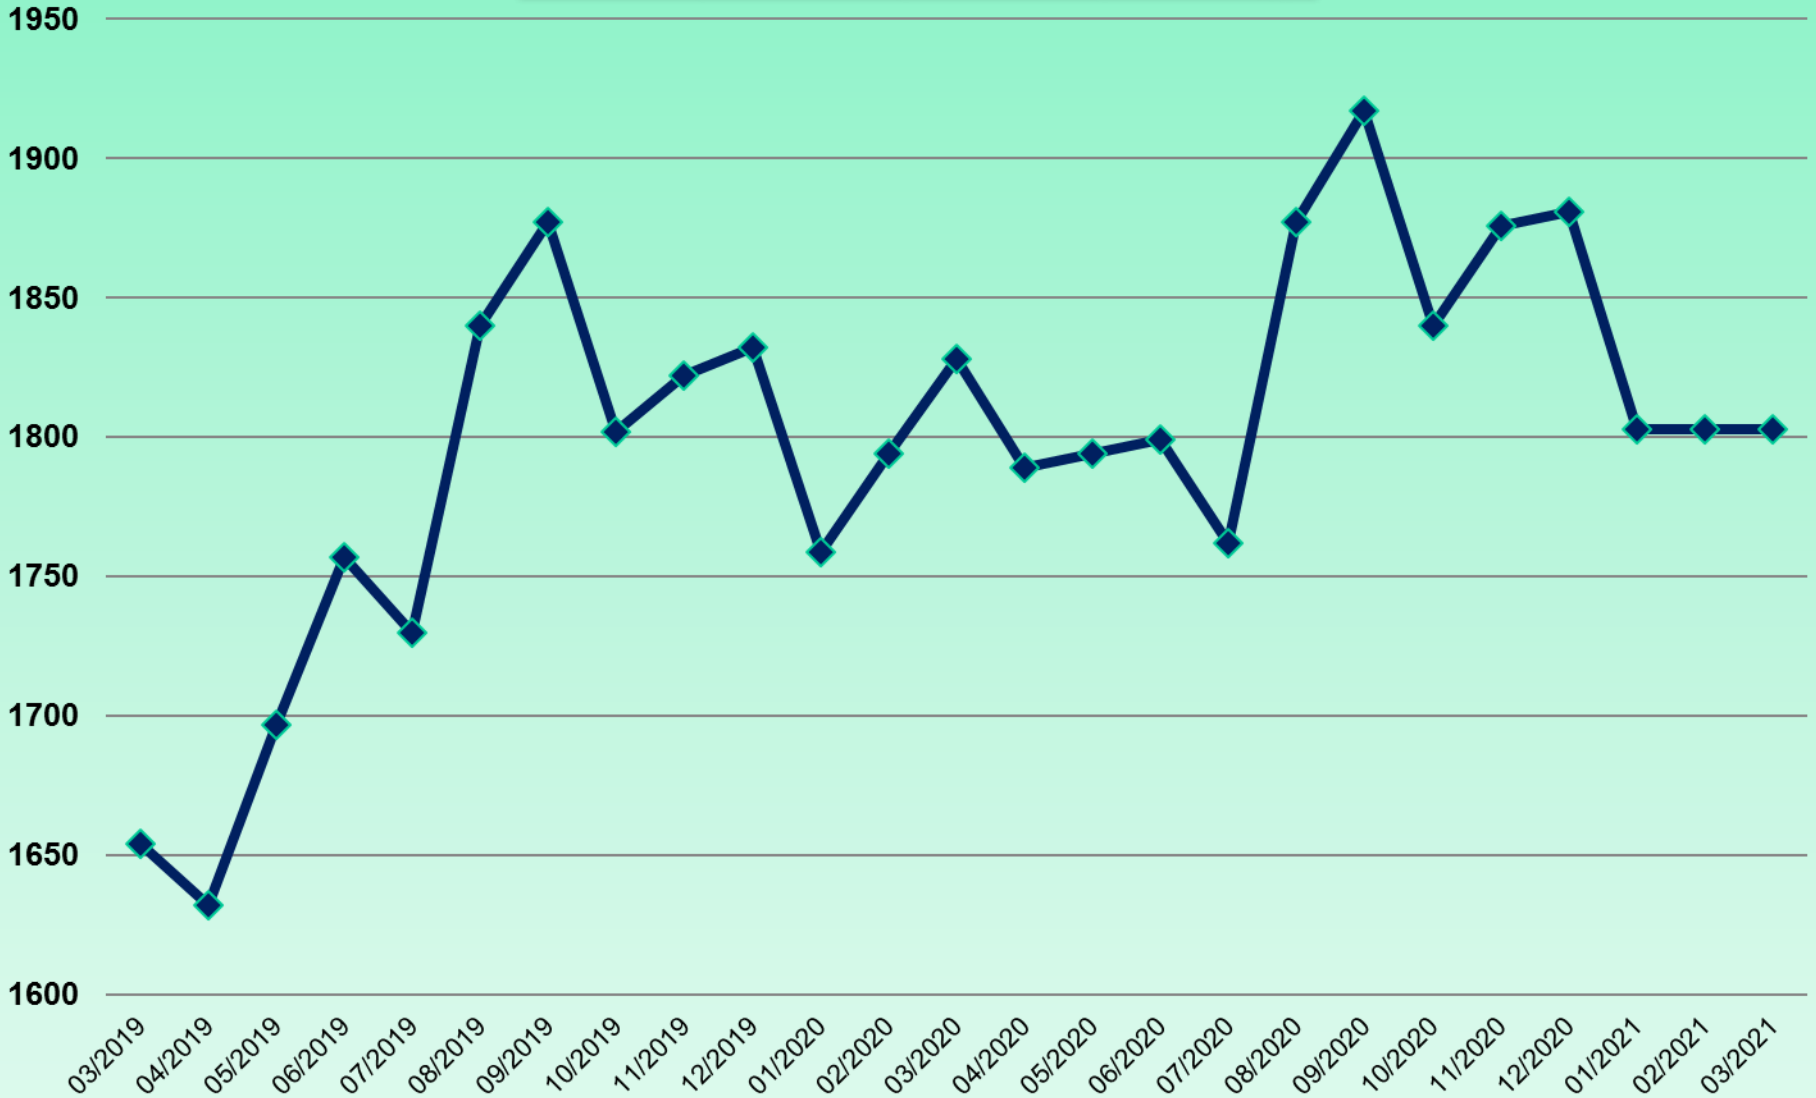

DJK Dom Minden e.V.

Jahreshauptversammlung 2021

Mitgliederentwicklung 1991 - 2021

Mitgliederentwicklung 2019 - 2021

DJK Dom Minden e.V. Jahreshauptversammlung 2021

Dauer der Mitgliedschaft

Teilnehmer aufgeteilt nach Geschlecht

Geschlecht

Mitglieder nach Religion

Religion

Teilnehmer aufgeteilt nach Bereichen

Bereichsaufteilung

- Kinder- und Jugendgruppen
- Musikbereich
- Eltern-Kind
- Tagespflege
- Sportbereich
- Sonstiges
- Bildung
- Kindergarten

Altersverteilung

Anzahl der Gruppen

Anzahl sozialversicherte Mitarbeiter