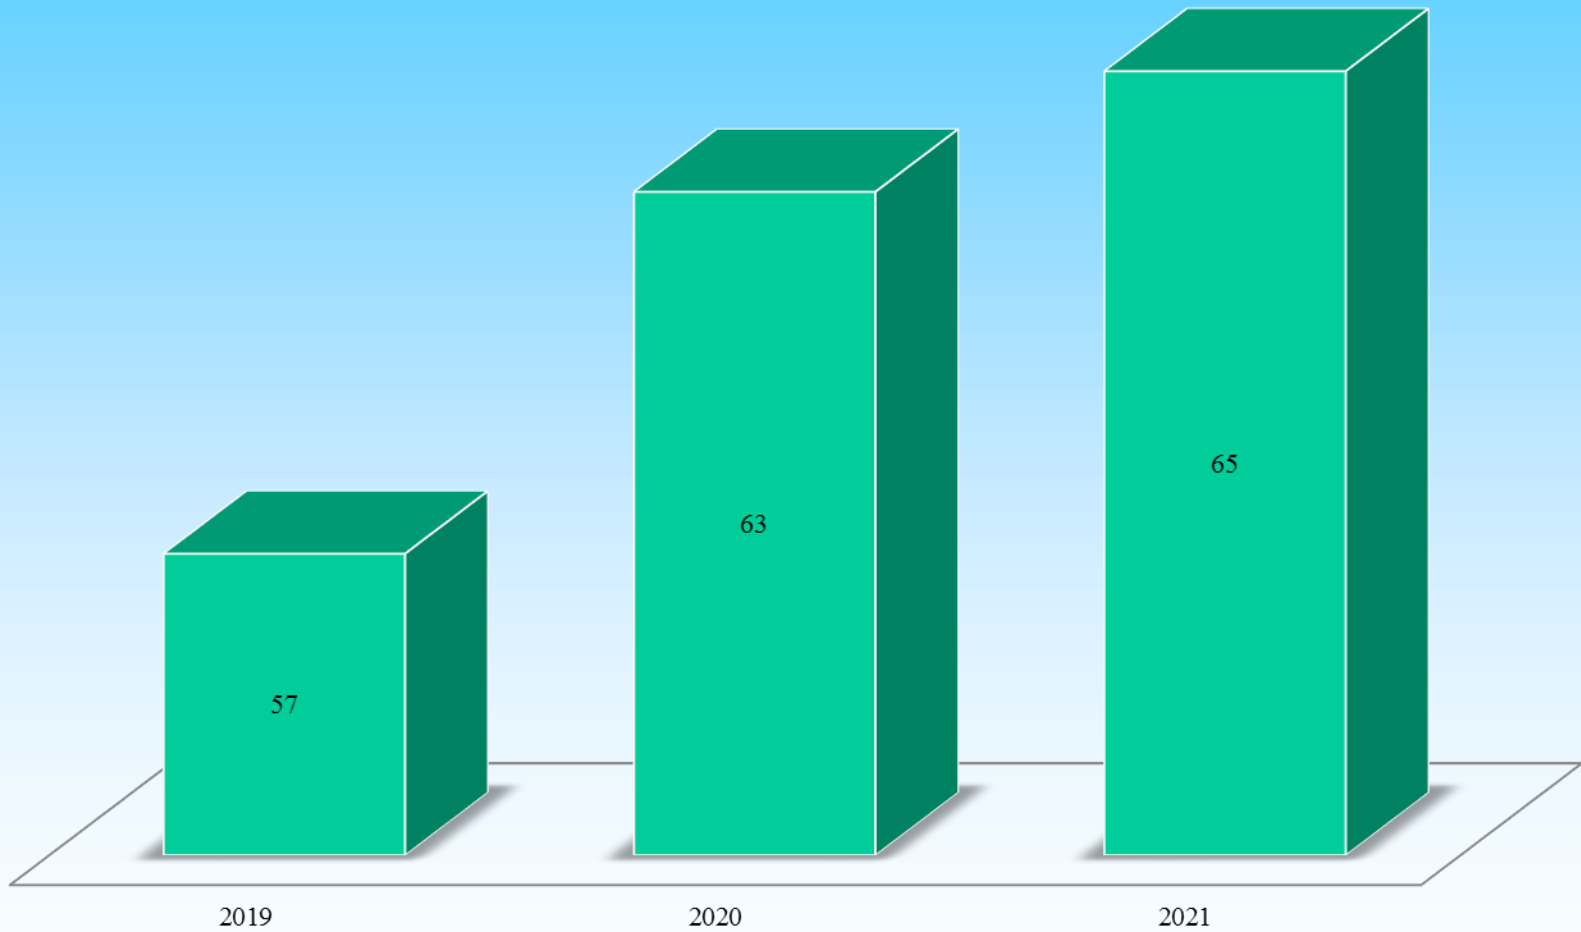

DJK Dom Minden e.V.

Jahreshauptversammlung 2021

Mitgliederentwicklung 1991 - 2021

Mitgliederentwicklung 2019 - 2021

DJK Dom Minden e.V. Jahreshauptversammlung 2021

Dauer der Mitgliedschaft

Teilnehmer aufgeteilt nach Geschlecht

Geschlecht

Mitglieder nach Religion

Religion

Teilnehmer aufgeteilt nach Bereichen

Bereichsaufteilung

- Kinder- und Jugendgruppen
- Musikbereich
- Eltern-Kind
- Tagespflege
- Sportbereich
- Sonstiges
- Bildung
- Kindergarten

Altersverteilung

Anzahl der Gruppen

Anzahl sozialversicherte Mitarbeiter