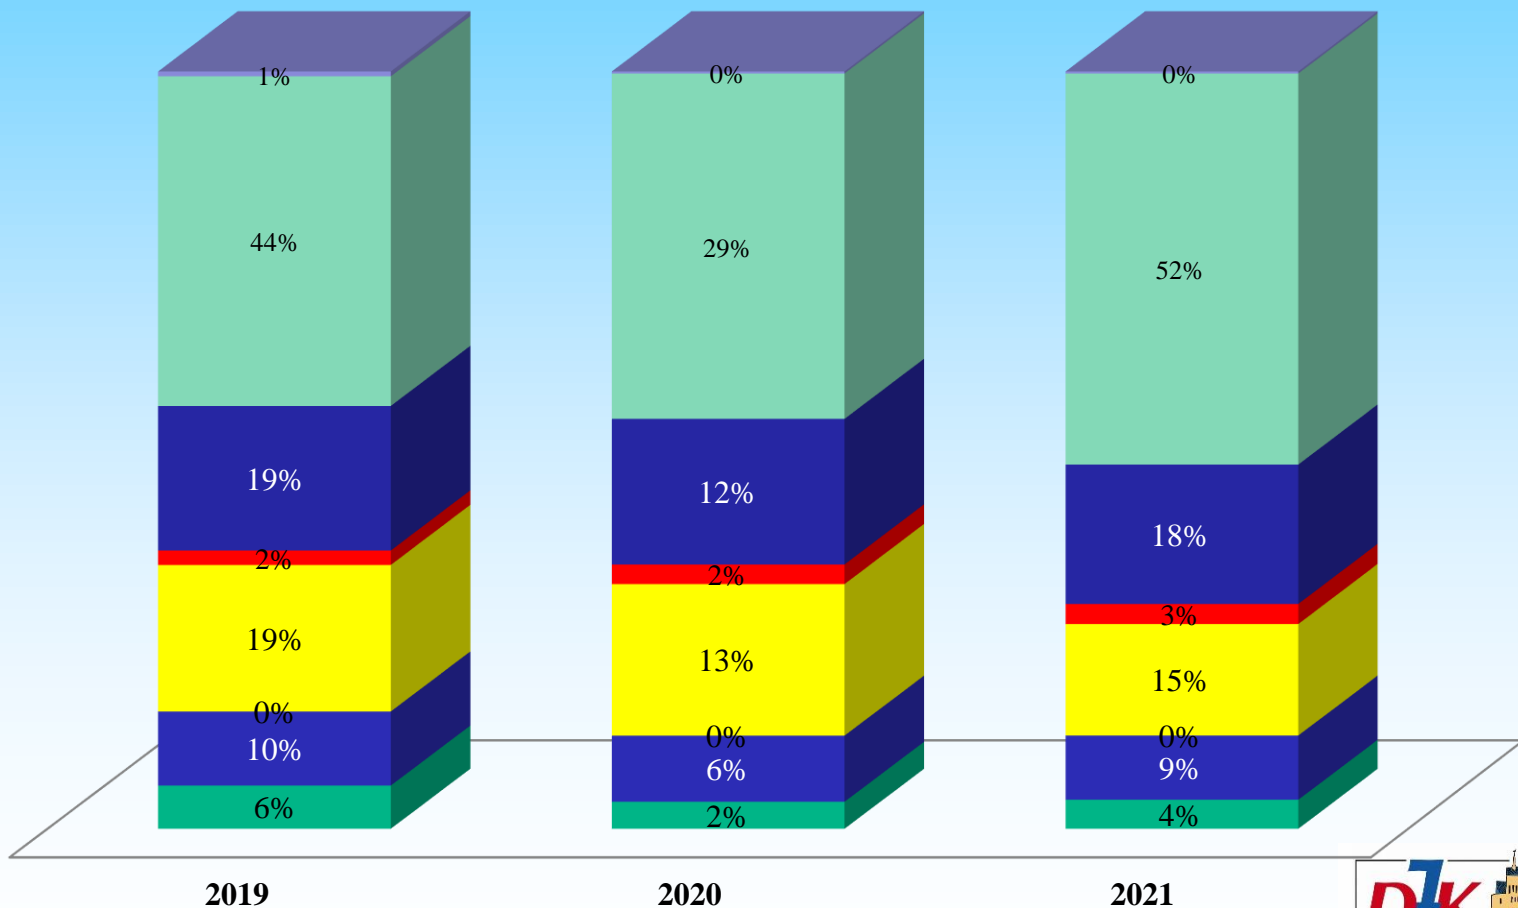

DJK Dom Minden e.V.

Jahreshauptversammlung 2021

Mitgliederentwicklung 1991 - 2021

Mitgliederentwicklung 2019 - 2021

DJK Dom Minden e.V. Jahreshauptversammlung 2021

Dauer der Mitgliedschaft

Teilnehmer aufgeteilt nach Geschlecht

Geschlecht

Mitglieder nach Religion

Religion

Teilnehmer aufgeteilt nach Bereichen

Bereichsaufteilung

- Kinder- und Jugendgruppen
- Musikbereich
- Eltern-Kind
- Tagespflege
- Sportbereich
- Sonstiges
- Bildung
- Kindergarten

Altersverteilung

Anzahl der Gruppen

Anzahl sozialversicherte Mitarbeiter