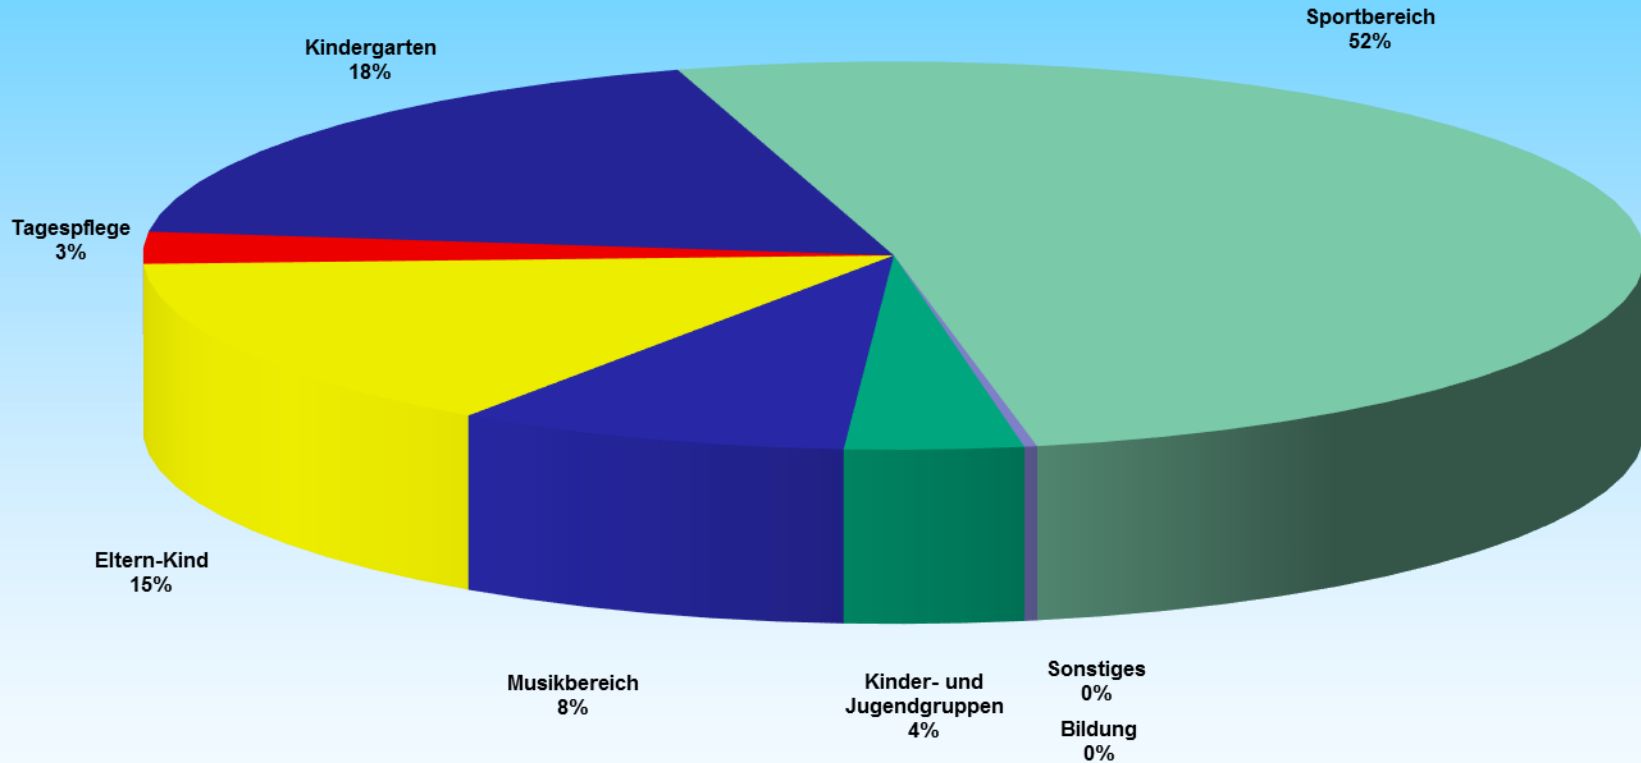

DJK Dom Minden e.V.

Jahreshauptversammlung 2021

Mitgliederentwicklung 1991 - 2021

Mitgliederentwicklung 2019 - 2021

DJK Dom Minden e.V. Jahreshauptversammlung 2021

Dauer der Mitgliedschaft

Teilnehmer aufgeteilt nach Geschlecht

Geschlecht

Mitglieder nach Religion

Religion

Teilnehmer aufgeteilt nach Bereichen

Bereichsaufteilung

- Kinder- und Jugendgruppen
- Musikbereich
- Eltern-Kind
- Tagespflege
- Sportbereich
- Sonstiges
- Bildung
- Kindergarten

Altersverteilung

Anzahl der Gruppen

Anzahl sozialversicherte Mitarbeiter