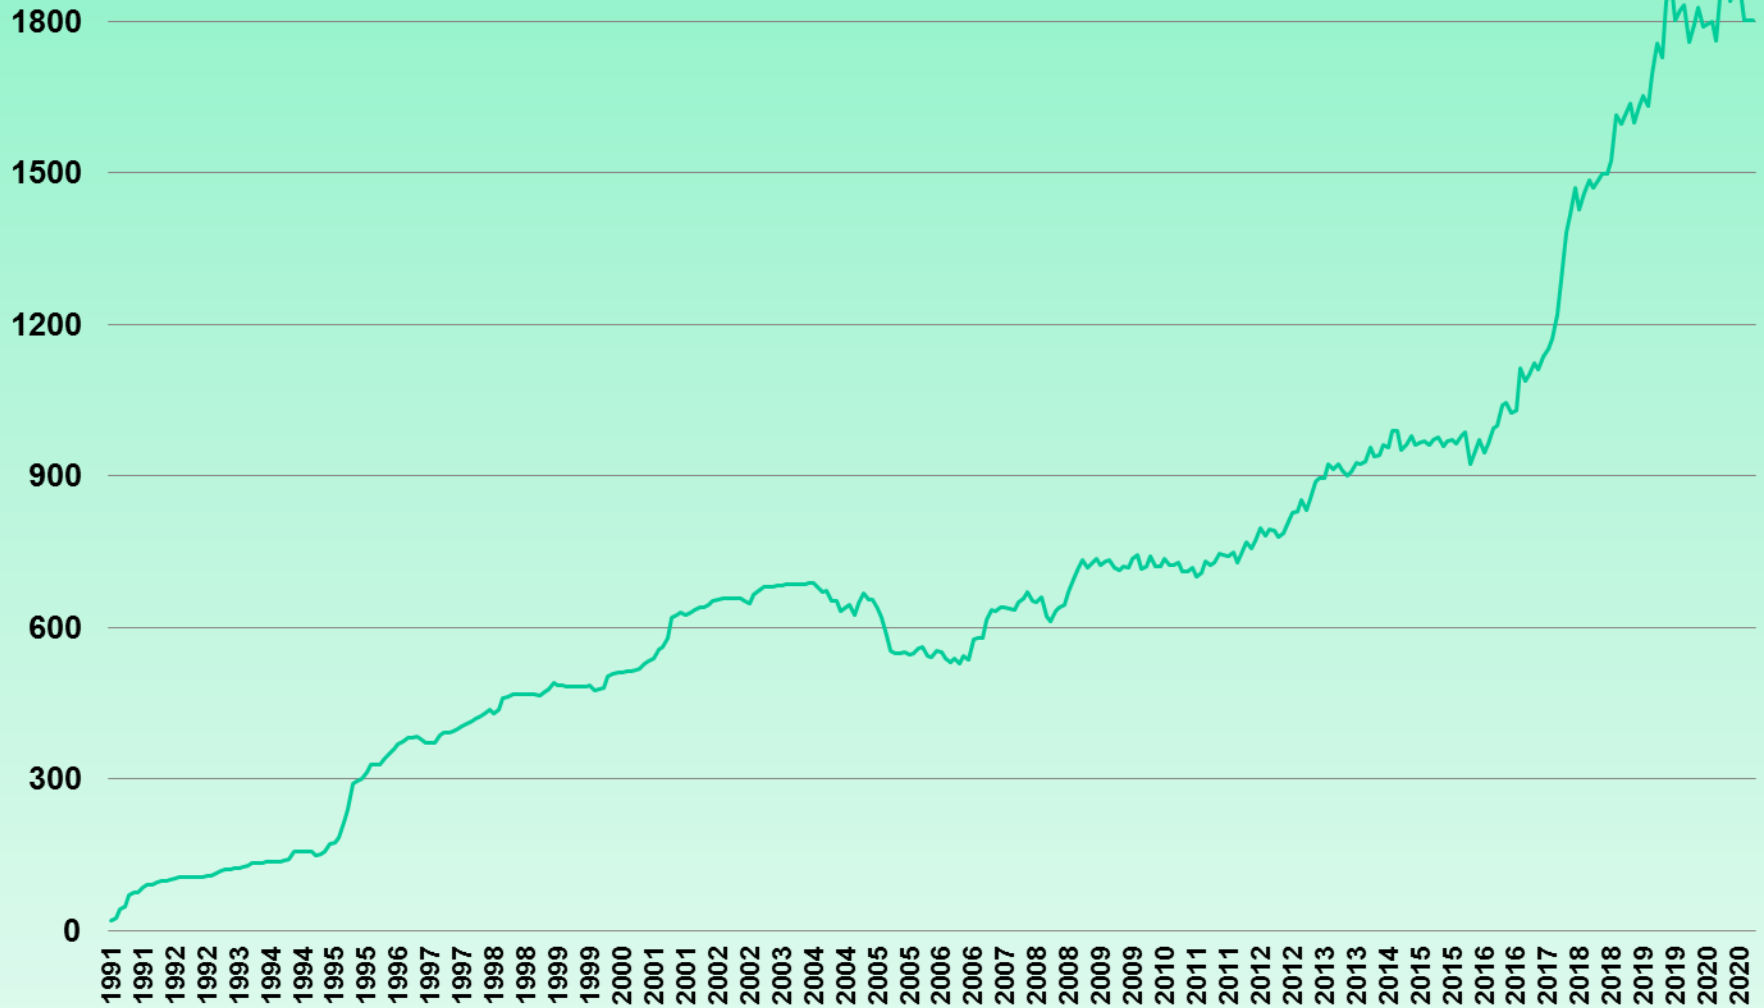

DJK Dom Minden e.V.

Jahreshauptversammlung 2021

Mitgliederentwicklung 1991 - 2021

Mitgliederentwicklung 2019 - 2021

DJK Dom Minden e.V. Jahreshauptversammlung 2021

Dauer der Mitgliedschaft

Teilnehmer aufgeteilt nach Geschlecht

Geschlecht

Mitglieder nach Religion

Religion

Teilnehmer aufgeteilt nach Bereichen

Bereichsaufteilung

- Kinder- und Jugendgruppen
- Musikbereich
- Eltern-Kind
- Tagespflege
- Sportbereich
- Sonstiges
- Bildung
- Kindergarten