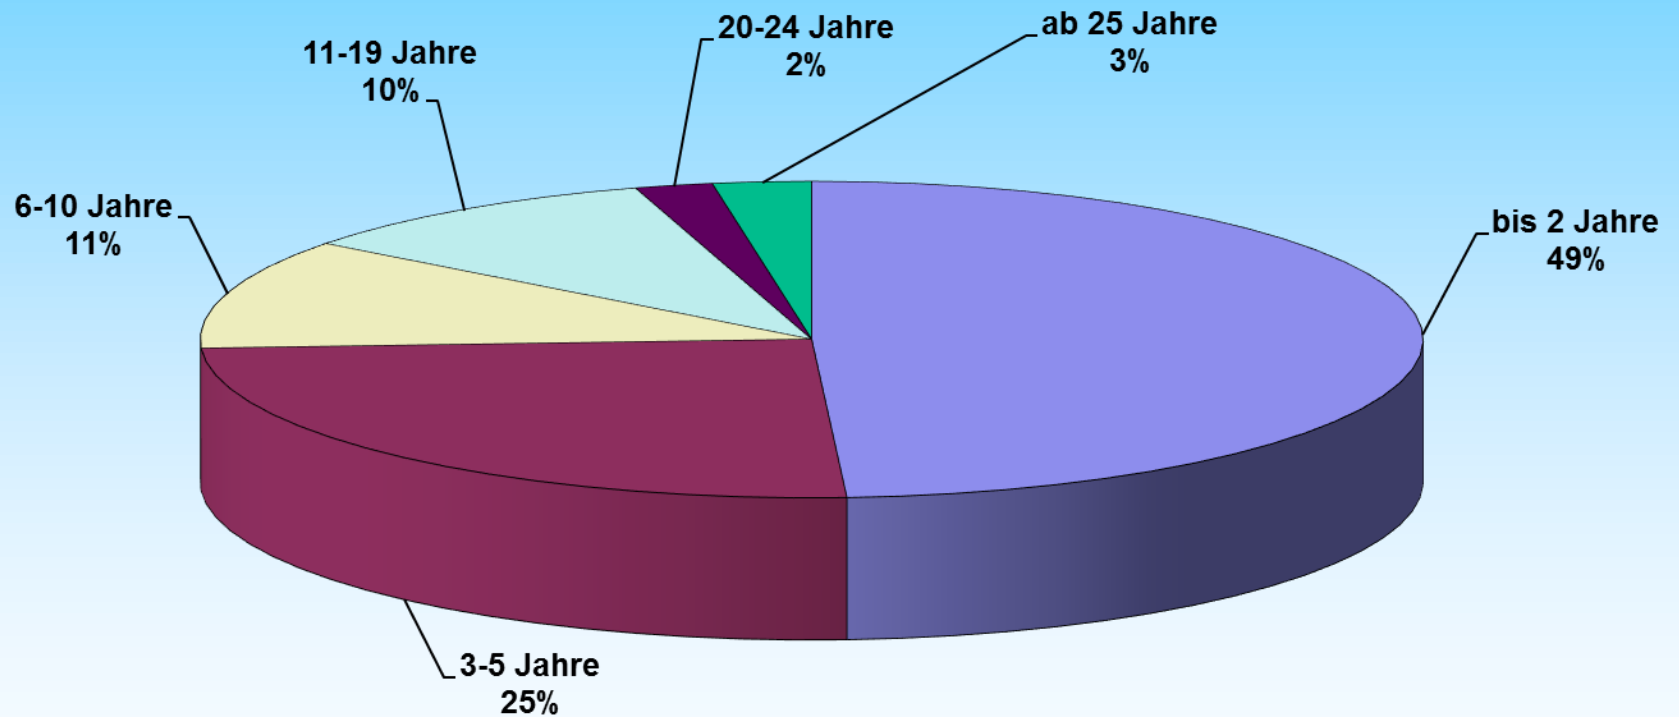

DJK Dom Minden e.V.

Jahreshauptversammlung 2021

Mitgliederentwicklung 1991 - 2021

Mitgliederentwicklung 2019 - 2021

DJK Dom Minden e.V. Jahreshauptversammlung 2021

Dauer der Mitgliedschaft

Teilnehmer aufgeteilt nach Geschlecht

Geschlecht

Mitglieder nach Religion

Religion

Teilnehmer aufgeteilt nach Bereichen

Bereichsaufteilung

- Kinder- und Jugendgruppen
- Musikbereich
- Eltern-Kind
- Tagespflege
- Sportbereich
- Sonstiges
- Bildung
- Kindergarten

Altersverteilung

Anzahl der Gruppen

Anzahl sozialversicherte Mitarbeiter