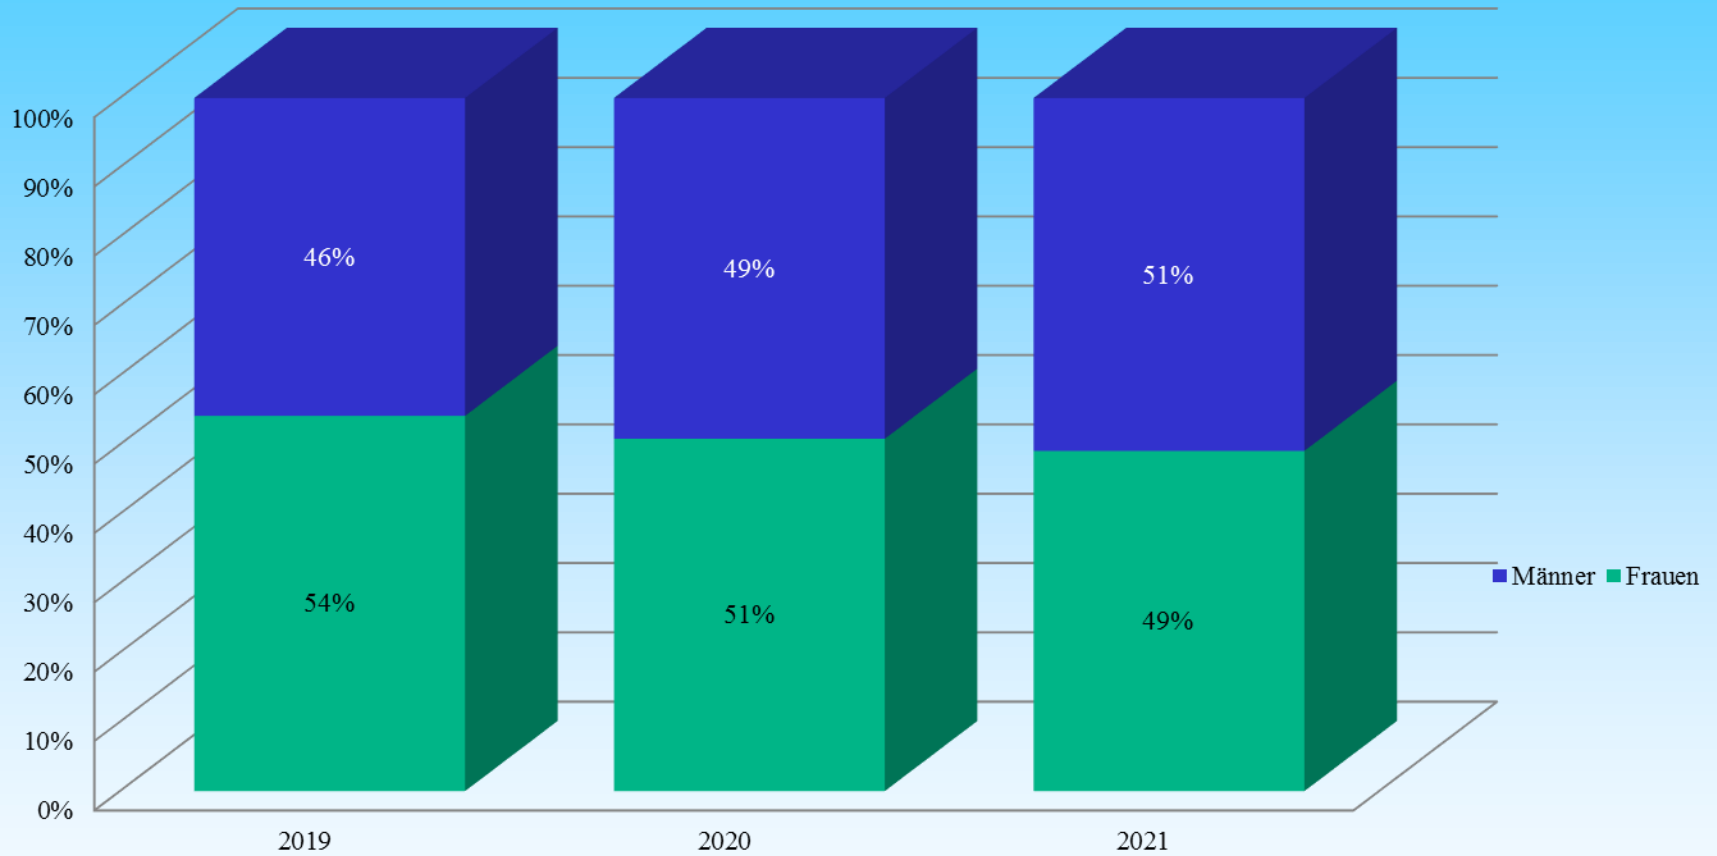

DJK Dom Minden e.V.

Jahreshauptversammlung 2021

Mitgliederentwicklung 1991 - 2021

Mitgliederentwicklung 2019 - 2021

DJK Dom Minden e.V. Jahreshauptversammlung 2021

Dauer der Mitgliedschaft

Teilnehmer aufgeteilt nach Geschlecht

Geschlecht

Mitglieder nach Religion

Religion

Teilnehmer aufgeteilt nach Bereichen

Bereichsaufteilung

- Kinder- und Jugendgruppen
- Musikbereich
- Eltern-Kind
- Tagespflege
- Sportbereich
- Sonstiges
- Bildung
- Kindergarten

Altersverteilung

Anzahl der Gruppen

Anzahl sozialversicherte Mitarbeiter