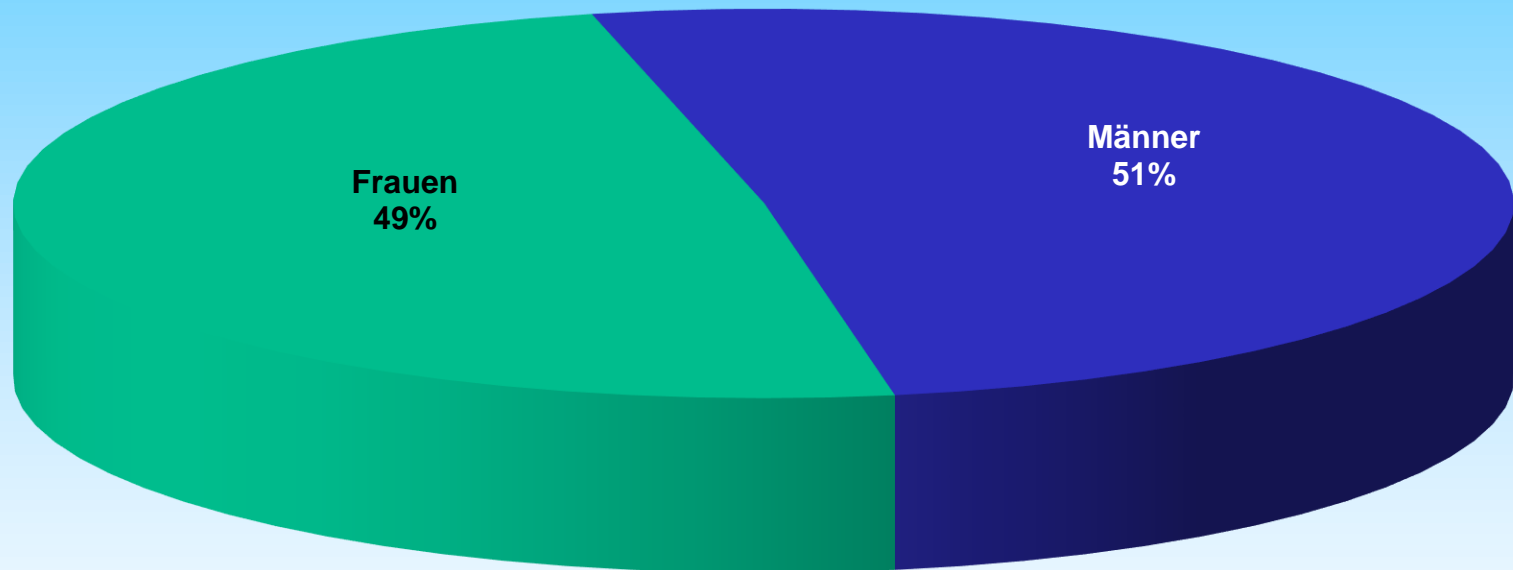

DJK Dom Minden e.V.

Jahreshauptversammlung 2021

Mitgliederentwicklung 1991 - 2021

Mitgliederentwicklung 2019 - 2021

DJK Dom Minden e.V. Jahreshauptversammlung 2021

Dauer der Mitgliedschaft

Teilnehmer aufgeteilt nach Geschlecht

Geschlecht

Mitglieder nach Religion

Religion

Teilnehmer aufgeteilt nach Bereichen

Bereichsaufteilung

- Kinder- und Jugendgruppen
- Musikbereich
- Eltern-Kind
- Tagespflege
- Sportbereich
- Sonstiges
- Bildung
- Kindergarten