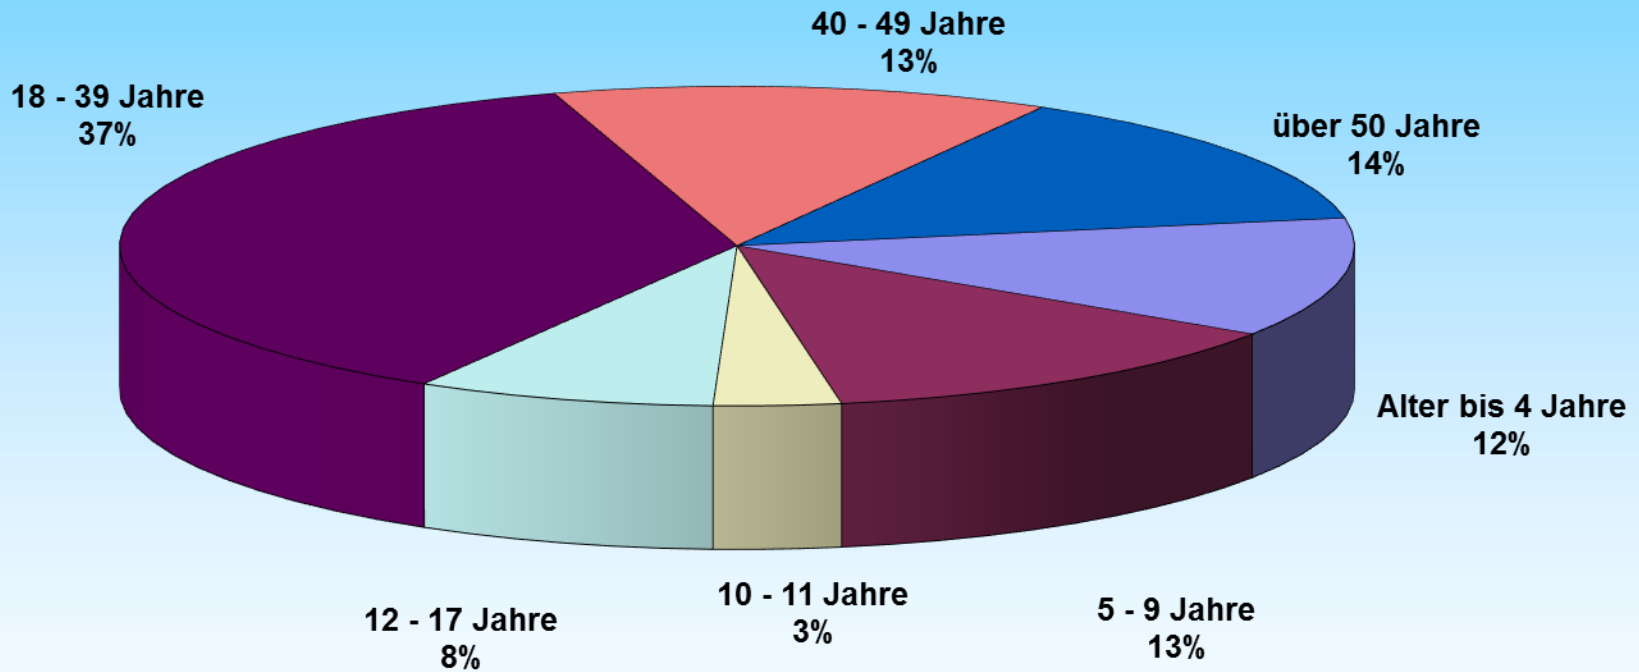

DJK Dom Minden e.V.

Jahreshauptversammlung 2021

Mitgliederentwicklung 1991 - 2021

Mitgliederentwicklung 2019 - 2021

DJK Dom Minden e.V. Jahreshauptversammlung 2021

Dauer der Mitgliedschaft

Teilnehmer aufgeteilt nach Geschlecht

Geschlecht

Mitglieder nach Religion

Religion

Teilnehmer aufgeteilt nach Bereichen

Bereichsaufteilung

- Kinder- und Jugendgruppen
- Musikbereich
- Eltern-Kind
- Tagespflege
- Sportbereich
- Sonstiges
- Bildung
- Kindergarten

Altersverteilung

Anzahl der Gruppen

Anzahl sozialversicherte Mitarbeiter