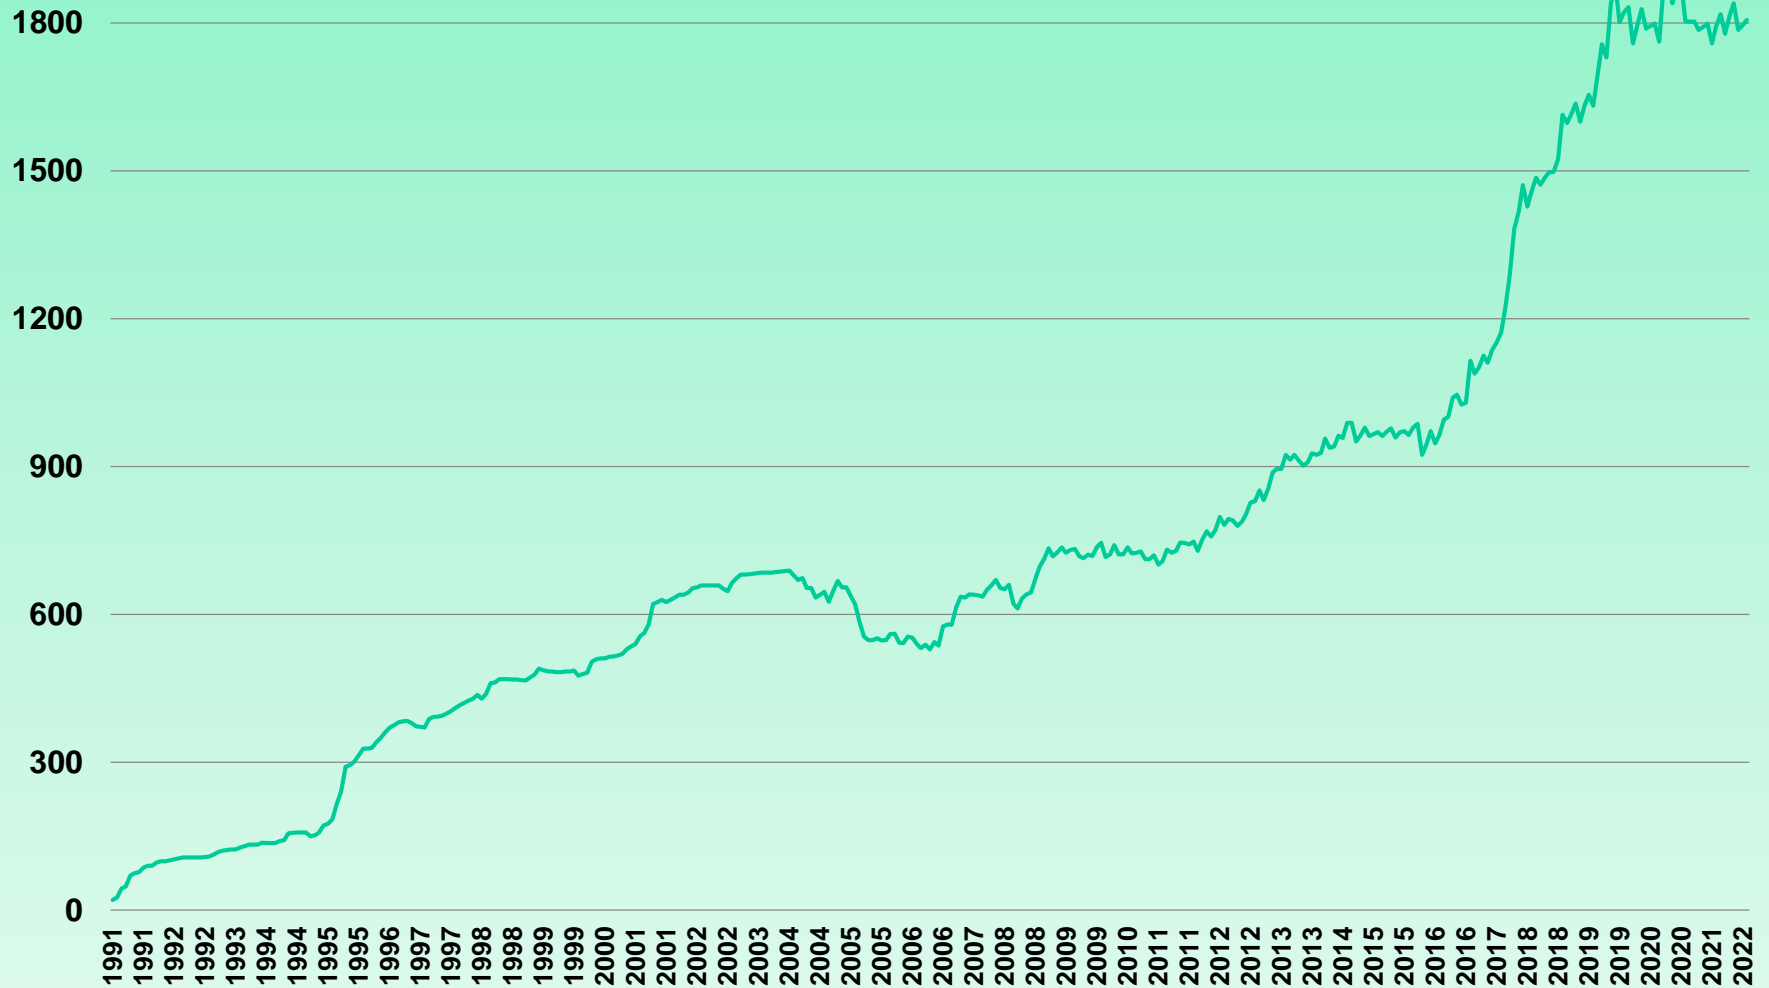

DJK Dom Minden e.V.

Herzlich willkommen
zur Jahreshauptversammlung
2022

Mitgliederentwicklung 1991 - 2022

Mitgliederentwicklung 2020 - 2022

DJK Dom Minden e.V. Jahreshauptversammlung 2022

Dauer der Mitgliedschaft

Teilnehmer aufgeteilt nach Geschlecht

Geschlecht

Mitglieder nach Religion

Religion

Teilnehmer aufgeteilt nach Bereichen

Bereichsaufteilung

- Kinder- und Jugendgruppen
- Musikbereich
- Eltern-Kind
- Tagespflege
- Sportbereich
- Sonstiges
- Bildung
- Kindergarten