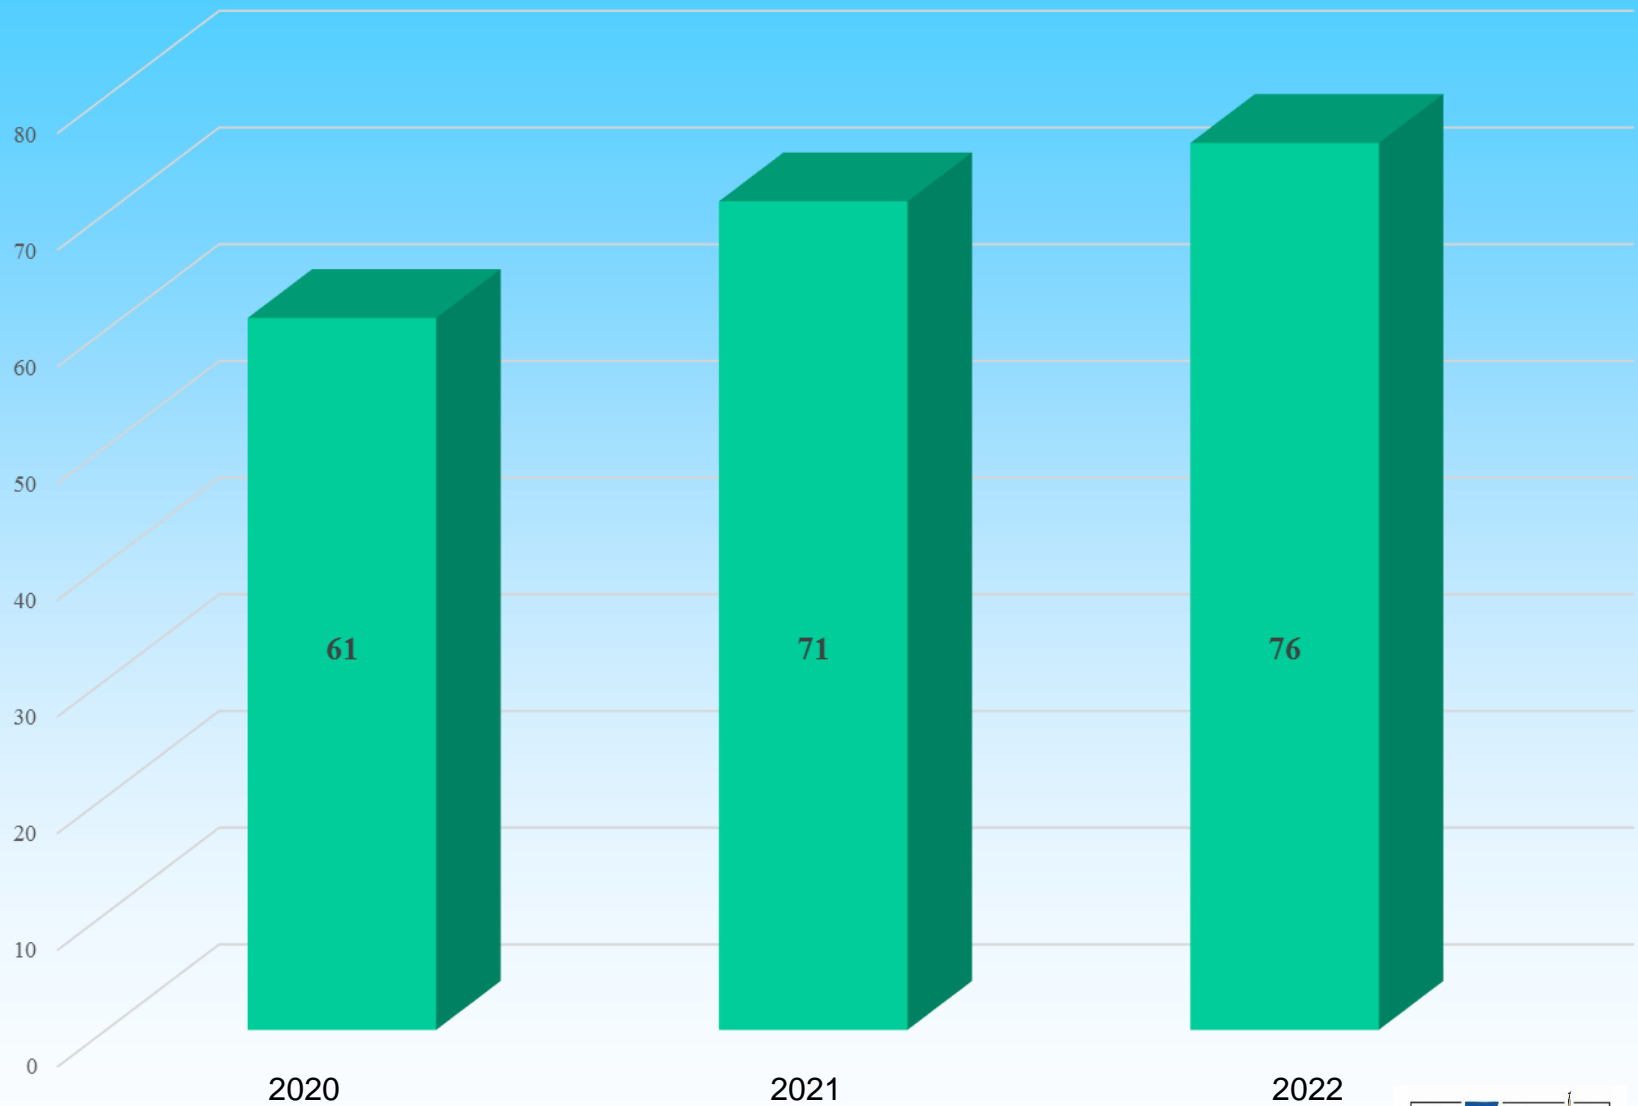

DJK Dom Minden e.V.

Herzlich willkommen
zur Jahreshauptversammlung
2022

Mitgliederentwicklung 1991 - 2022

Mitgliederentwicklung 2020 - 2022

DJK Dom Minden e.V. Jahreshauptversammlung 2022

Dauer der Mitgliedschaft

Teilnehmer aufgeteilt nach Geschlecht

Geschlecht

Mitglieder nach Religion

Religion

Teilnehmer aufgeteilt nach Bereichen

Bereichsaufteilung

- Kinder- und Jugendgruppen
- Musikbereich
- Eltern-Kind
- Tagespflege
- Sportbereich
- Sonstiges
- Bildung
- Kindergarten

Altersverteilung

Anzahl der Gruppen

Anzahl sozialversicherte Mitarbeiter

DJK Dom Minden e.V.

Jahreshauptversammlung 2022

Vielen Dank für Ihre Aufmerksamkeit !