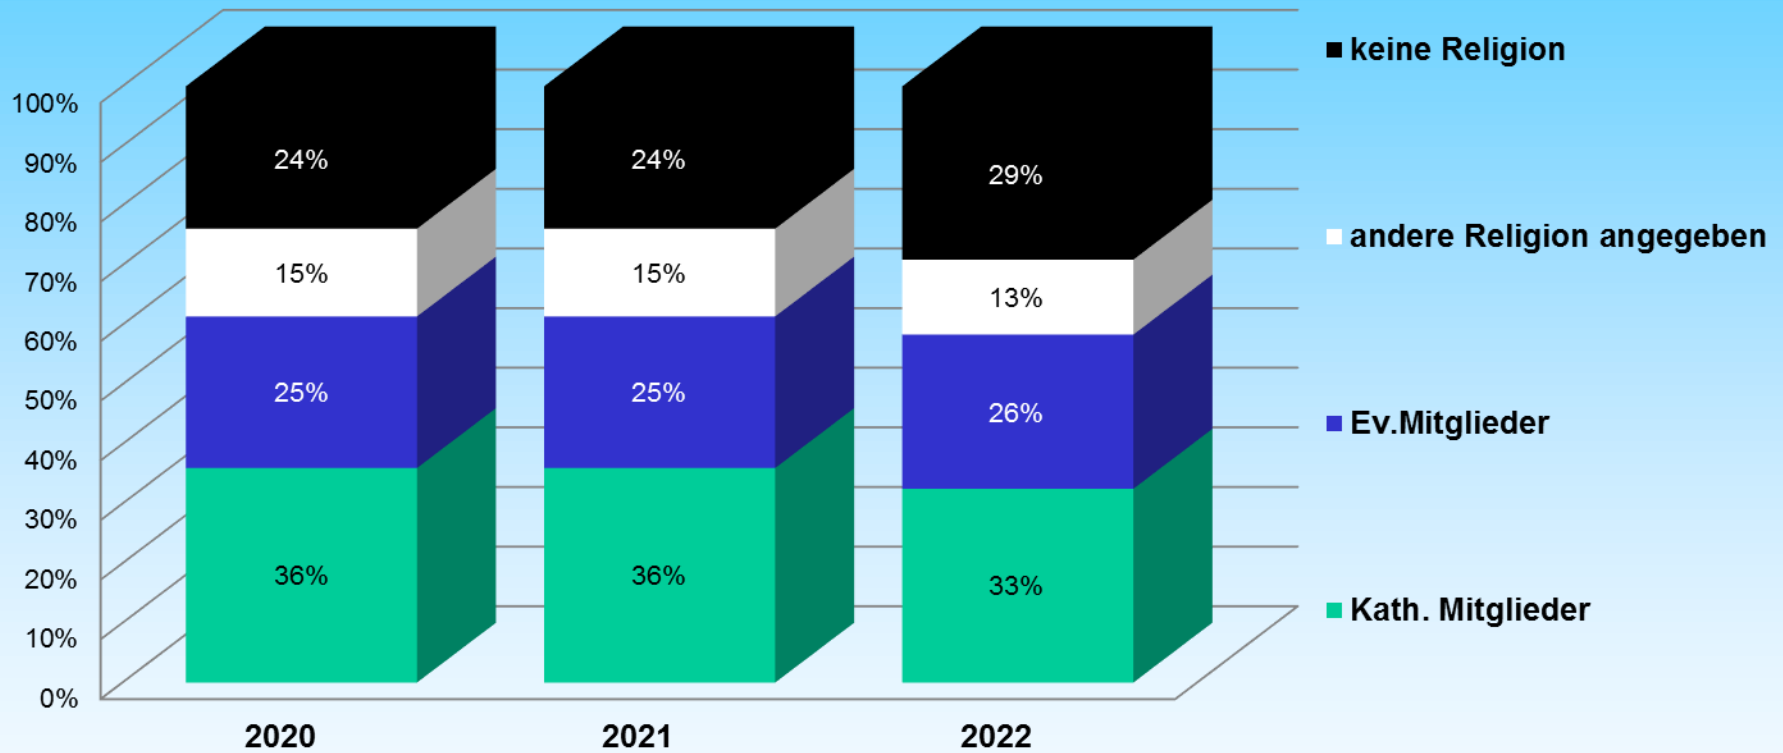

DJK Dom Minden e.V.

Herzlich willkommen
zur Jahreshauptversammlung
2022

Mitgliederentwicklung 1991 - 2022

Mitgliederentwicklung 2020 - 2022

DJK Dom Minden e.V. Jahreshauptversammlung 2022

Dauer der Mitgliedschaft

Teilnehmer aufgeteilt nach Geschlecht

Geschlecht

Mitglieder nach Religion

Religion

Teilnehmer aufgeteilt nach Bereichen

Bereichsaufteilung

- Kinder- und Jugendgruppen
- Musikbereich
- Eltern-Kind
- Tagespflege
- Sportbereich
- Sonstiges
- Bildung
- Kindergarten

Altersverteilung

Anzahl der Gruppen

Anzahl sozialversicherte Mitarbeiter

DJK Dom Minden e.V.

Jahreshauptversammlung 2022

Vielen Dank für Ihre Aufmerksamkeit !