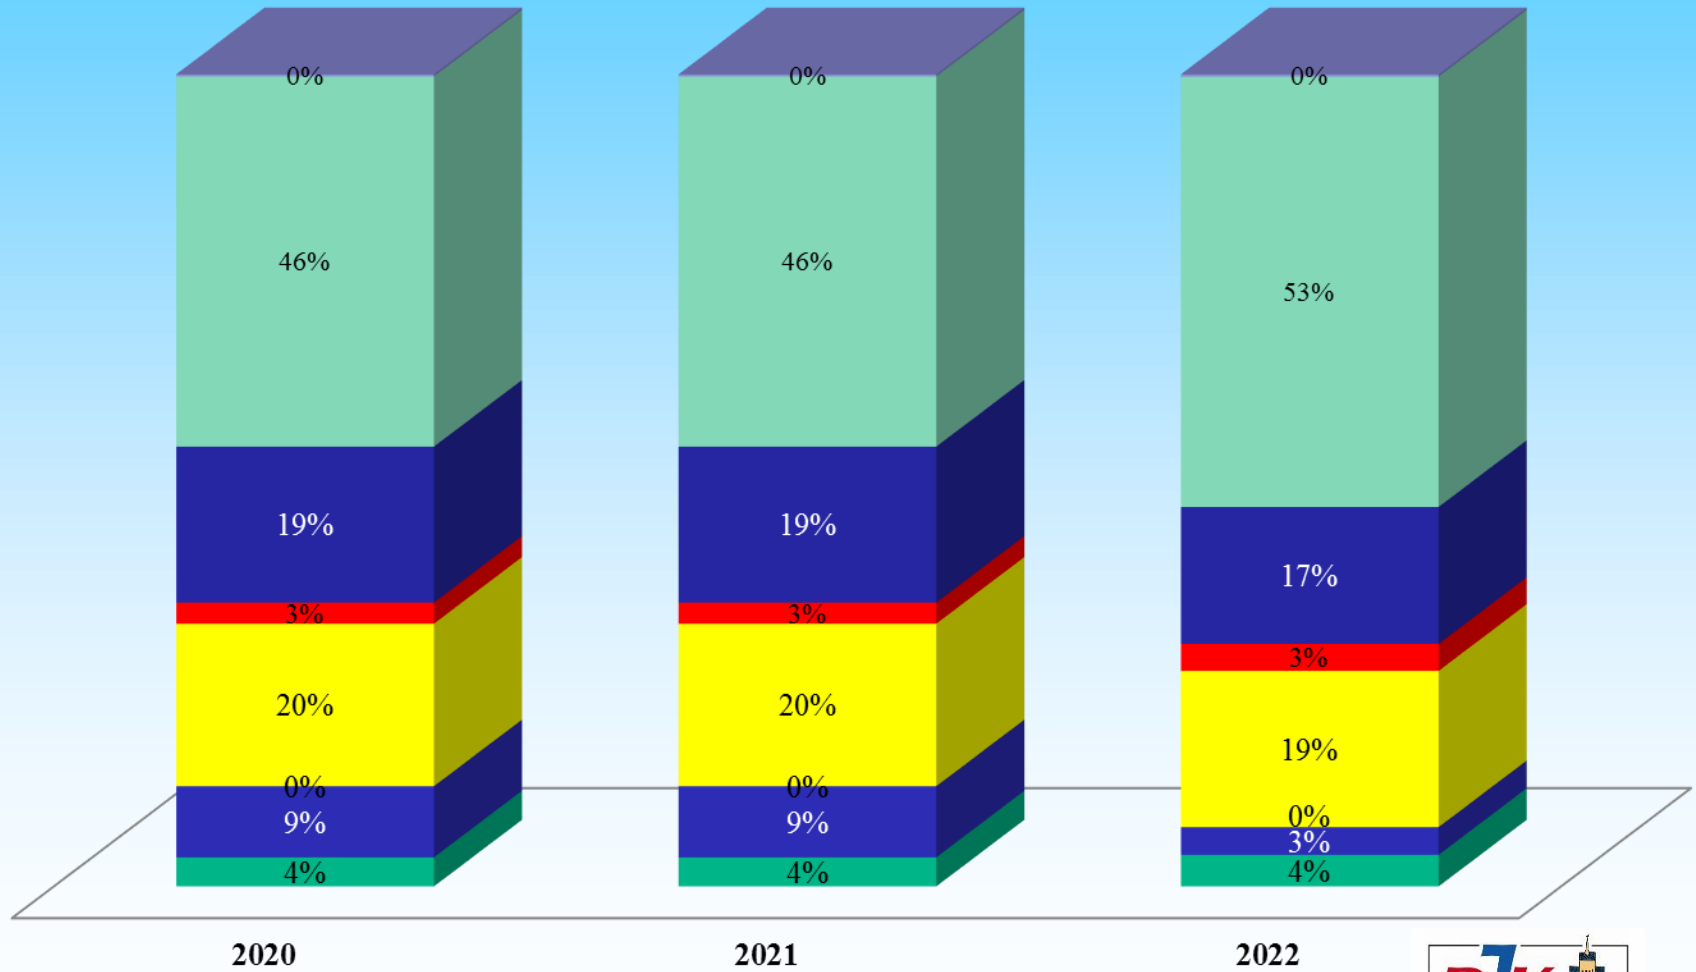

DJK Dom Minden e.V.

Herzlich willkommen
zur Jahreshauptversammlung
2022

Mitgliederentwicklung 1991 - 2022

Mitgliederentwicklung 2020 - 2022

DJK Dom Minden e.V. Jahreshauptversammlung 2022

Dauer der Mitgliedschaft

Teilnehmer aufgeteilt nach Geschlecht

Geschlecht

Mitglieder nach Religion

Religion

Teilnehmer aufgeteilt nach Bereichen

Bereichsaufteilung

- Kinder- und Jugendgruppen
- Musikbereich
- Eltern-Kind
- Tagespflege
- Sportbereich
- Sonstiges
- Bildung
- Kindergarten

Altersverteilung

Anzahl der Gruppen

Anzahl sozialversicherte Mitarbeiter

DJK Dom Minden e.V.

Jahreshauptversammlung 2022

Vielen Dank für Ihre Aufmerksamkeit !