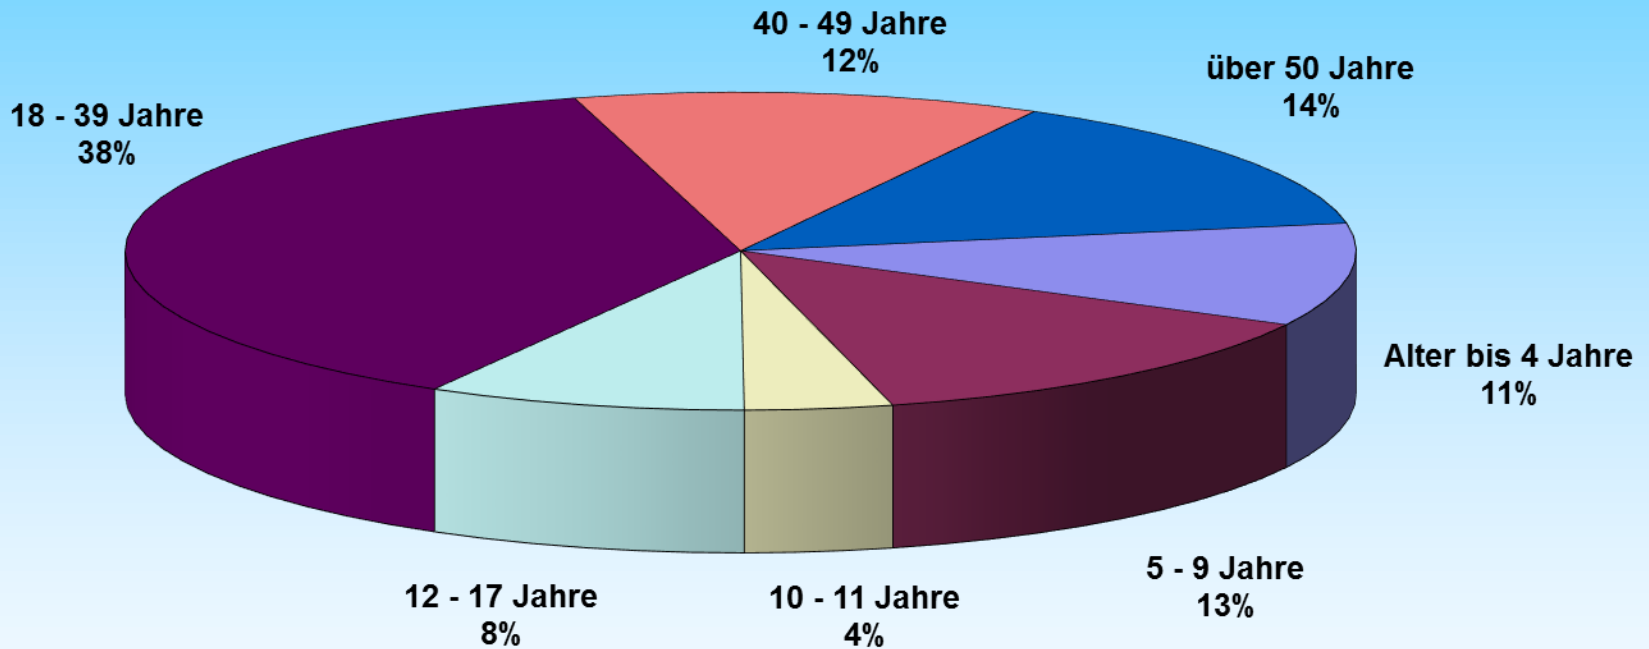

DJK Dom Minden e.V.

Herzlich willkommen
zur Jahreshauptversammlung
2022

Mitgliederentwicklung 1991 - 2022

Mitgliederentwicklung 2020 - 2022

DJK Dom Minden e.V. Jahreshauptversammlung 2022

Dauer der Mitgliedschaft

Teilnehmer aufgeteilt nach Geschlecht

Geschlecht

Mitglieder nach Religion

Religion

Teilnehmer aufgeteilt nach Bereichen

Bereichsaufteilung

- Kinder- und Jugendgruppen
- Musikbereich
- Eltern-Kind
- Tagespflege
- Sportbereich
- Sonstiges
- Bildung
- Kindergarten

Altersverteilung

Anzahl der Gruppen

Anzahl sozialversicherte Mitarbeiter

DJK Dom Minden e.V.

Jahreshauptversammlung 2022

Vielen Dank für Ihre Aufmerksamkeit !