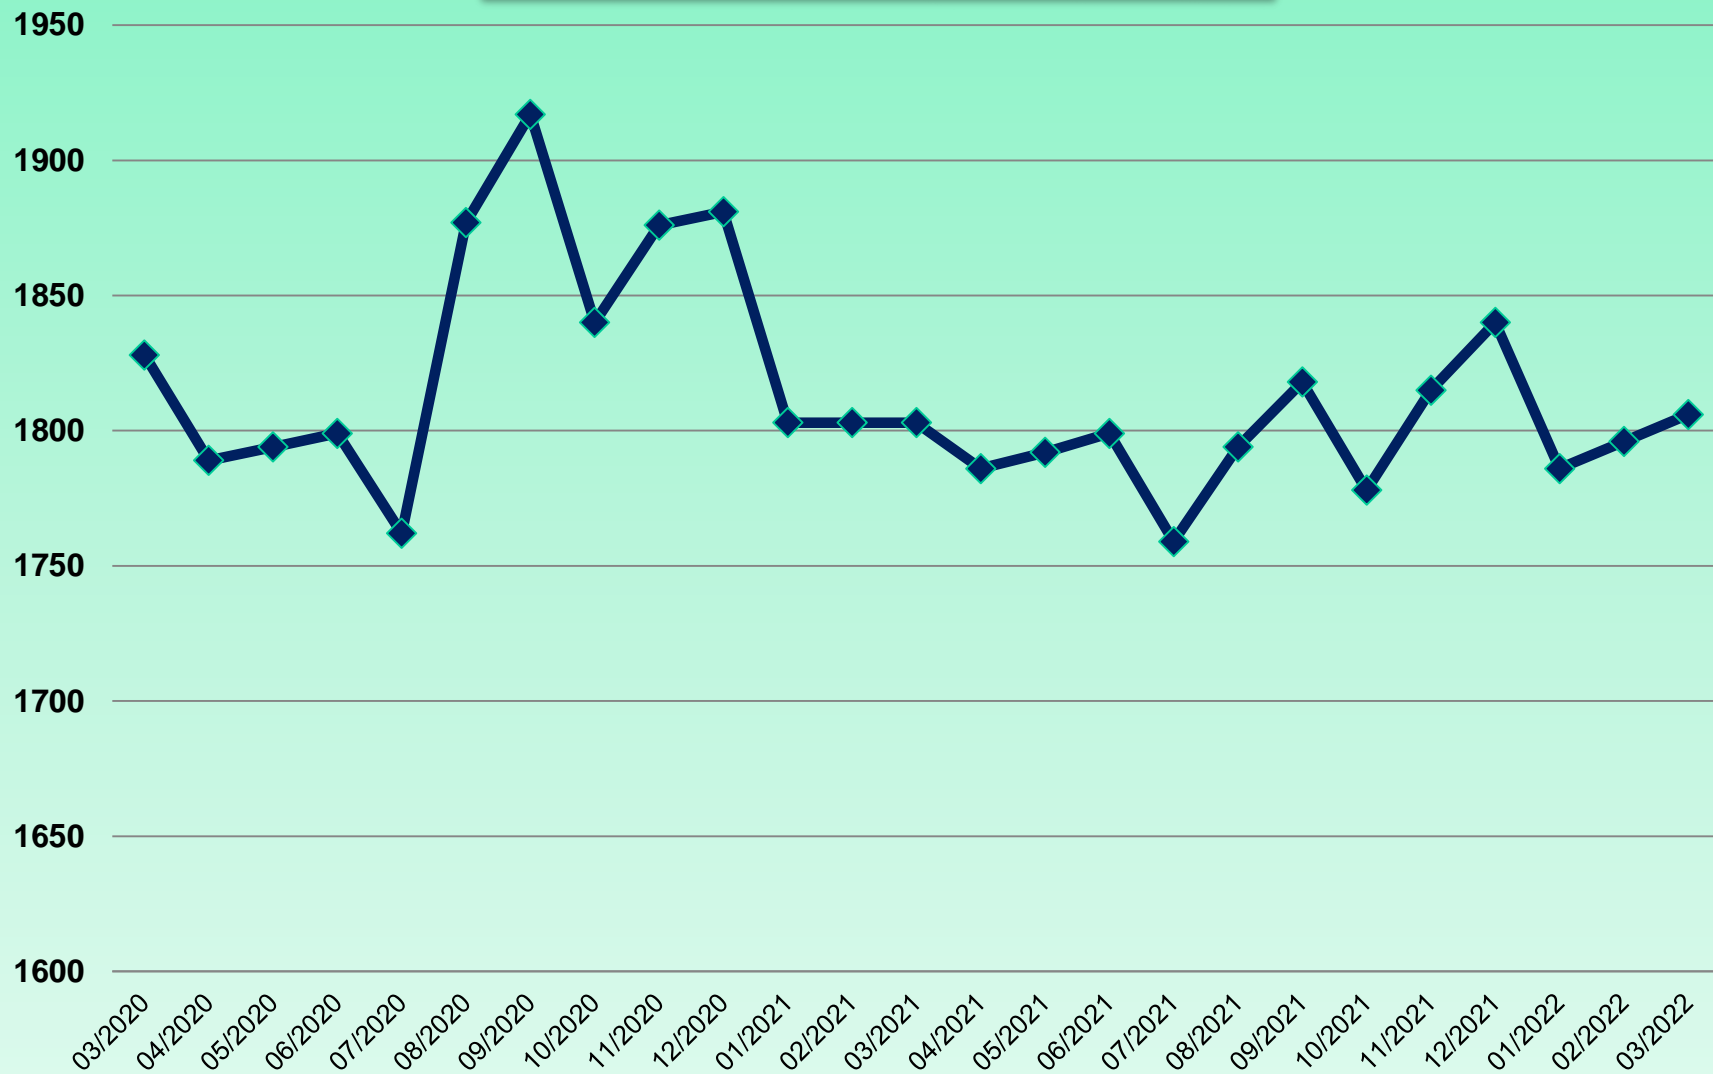

DJK Dom Minden e.V.

Herzlich willkommen
zur Jahreshauptversammlung
2022

Mitgliederentwicklung 1991 - 2022

Mitgliederentwicklung 2020 - 2022

DJK Dom Minden e.V. Jahreshauptversammlung 2022

Dauer der Mitgliedschaft

Teilnehmer aufgeteilt nach Geschlecht

Geschlecht

Mitglieder nach Religion

Religion

Teilnehmer aufgeteilt nach Bereichen

Bereichsaufteilung

- Kinder- und Jugendgruppen
- Musikbereich
- Eltern-Kind
- Tagespflege
- Sportbereich
- Sonstiges
- Bildung
- Kindergarten